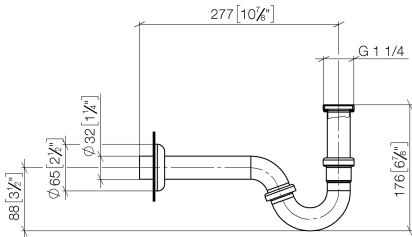

Siphon for bidet 1 1/4" - Brushed Bronze

IMO

10 050 970

• rosette Ø 65 mm

Fits: IMO, LULU, MADISON, MEM, TARA,  
CL.1, LISSÉ, VAIA, META, CYO

	Brushed Bronze	10 050 970-42
	Chrome	10 050 970-00
	Brushed Platinum	10 050 970-06
	Platinum	10 050 970-08
	Durabronze (23kt Gold)	10 050 970-09
	Dark Chrome	10 050 970-19
	Light Gold	10 050 970-26
	Brushed Light Gold	10 050 970-27
	Brushed Durabronze (23kt Gold)	10 050 970-28
	Matte Black	10 050 970-33
	Brushed Champagne (22kt Gold)	10 050 970-46
	Champagne (22kt Gold)	10 050 970-47
	Brushed Chrome	10 050 970-93
	Brushed Dark Platinum	10 050 970-99

10 050 970

mm [inches]

10 050 970

Parts for other finishes can be found here: [Chrome](#)

### Spare parts list

No.	Item Number	Name	Quantity used	Delivery time
1	09 14 05 018 90	seal	2	2
2	09 28 23 011-42	pipe	1	60
3	09 23 30 021-42	nut	3	60
4	09 14 20 006 90	seal	1	2
5	09 14 05 027 90	seal	1	2
6	09 28 23 029-42	pipe	1	60
7	09 28 23 013-42	pipe	1	60
8	09 27 01 013-42	rosette	1	60