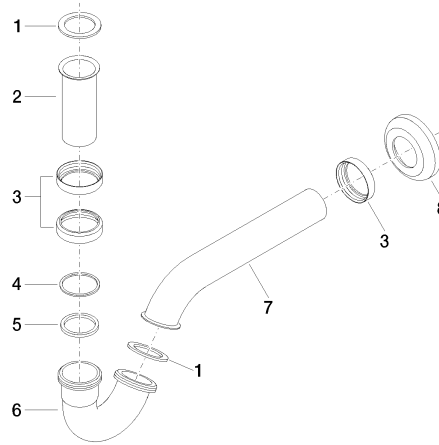

Siphon for bidet 1 1/4" - Brushed Bronze

IMO

10 050 970

• rosette Ø 65 mm

Fits: IMO, LULU, MADISON, MEM, TARA,  
CL.1, LISSÉ, VAIA, META, CYO

	Brushed Bronze	10 050 970-42
	Chrome	10 050 970-00
	Brushed Platinum	10 050 970-06
	Platinum	10 050 970-08
	Durabronze (23kt Gold)	10 050 970-09
	Dark Chrome	10 050 970-19
	Light Gold	10 050 970-26
	Brushed Light Gold	10 050 970-27
	Brushed Durabronze (23kt Gold)	10 050 970-28
	Matte Black	10 050 970-33
	Brushed Champagne (22kt Gold)	10 050 970-46
	Champagne (22kt Gold)	10 050 970-47
	Brushed Chrome	10 050 970-93
	Brushed Dark Platinum	10 050 970-99

10 050 970

mm [inches]

10 050 970

Parts for other finishes can be found here: [Chrome](#)

### Spare parts list

No.	Item Number	Name	Quantity used	Delivery time
1	09 14 05 018 90	seal	2	2
2	09 28 23 011-42	pipe	1	60
3	09 23 30 021-42	nut	3	60
4	09 14 20 006 90	seal	1	2
5	09 14 05 027 90	seal	1	2
6	09 28 23 029-42	pipe	1	60
7	09 28 23 013-42	pipe	1	60
8	09 27 01 013-42	rosette	1	60